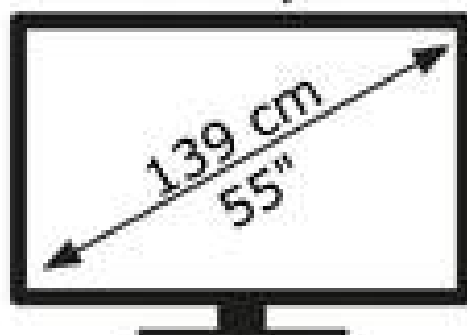

## 77 kWh/1000h

3840 px

2160 px

2019/2013

50617404